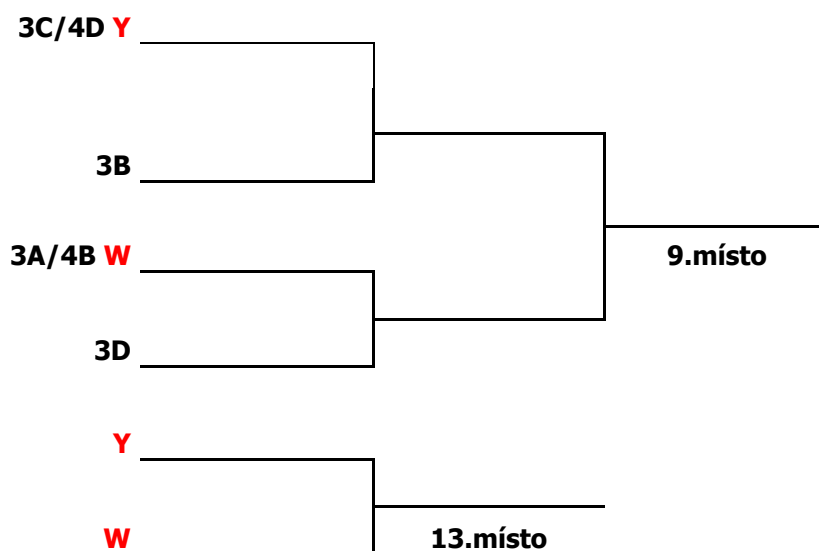

PLAYOFF O 9.místo